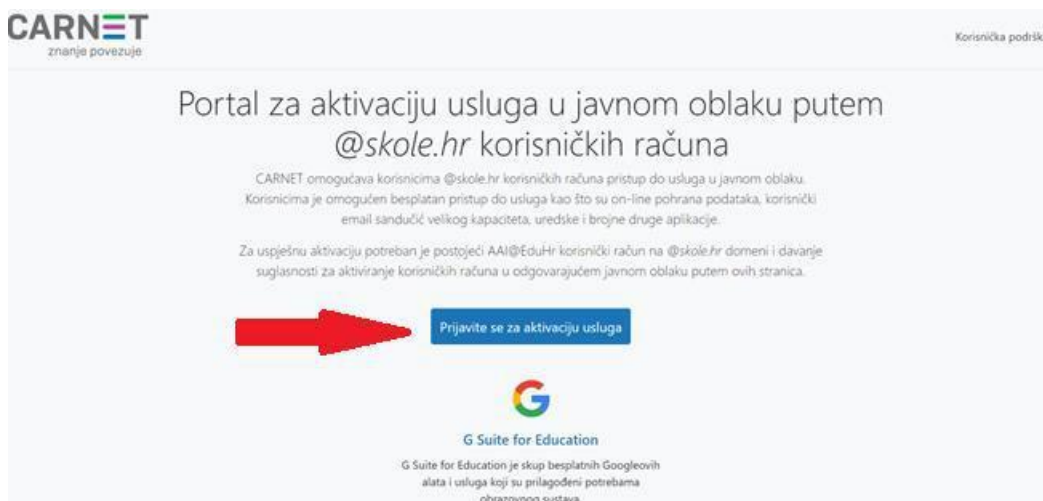

Dragi učenici,

kako biste se prijavili u Google učionicu, slijedite navedene upute:

1. U adresnu traku upišite <https://aktivacija.skole.hr>

2. **Prijavite se za aktivaciju usluga.**
3. Nakon što dobijete mail potvrde aktivacije (čekanje oko sat vremena), u Google račun prijavljujete se sa [aai@skole.hr](mailto:aai@skole.hr) podacima.
4. Nakon prijave u Google račun, u adresnu traku upisujete [classroom.google.com](https://classroom.google.com), i pridružujete se učionici vašeg razreda.
  - a) Preko znaka +, **Pridruži se predmetu**, upisujući **kod** vašeg razreda. ili
  - b) Pozivnicom koju ćete dobiti na vaš školski e-mail.